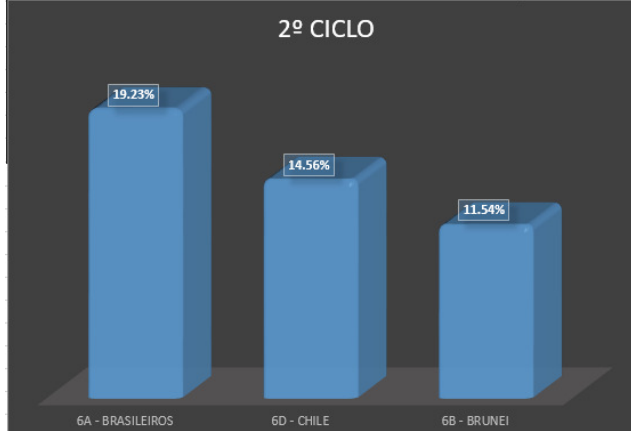

# Classificação Carnaval 2020

Fantasia	Porcentagem
6A - BRASILEIROS	19.23%
6D - CHILE	14.56%
6B - BRUNEI	11.54%

Fantasia	Porcentagem
8B/9A AMÉRICA LATINA	39.84%
7D/8A - MASTERCHEF	15.38%
7A - ABELHAS E FAVOS DE MEL	13.46%

Fantasia	Porcentagem
12 ABC COPA AMÉRICA 2020	39.29%
11ABCD AS PERDIÇÕES DA VIAGEM MARÍTIMA	29.67%
9B 10DF 11EF CARETOS DE FERNÃO MAGALHÃES	20.88%
10AB SEVILHANAS	10.16%