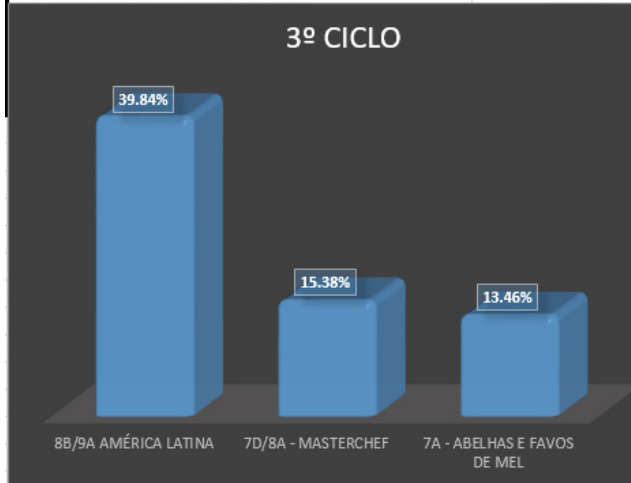

# Classificação Carnaval 2020

Fantasia	Porcentagem
6A - BRASILEIROS	19.23%
6D - CHILE	14.56%
6B - BRUNEI	11.54%

Fantasia	Porcentagem
8B/9A AMÉRICA LATINA	39.84%
7D/8A - MASTERCHEF	15.38%
7A - ABELHAS E FAVOS DE MEL	13.46%

Fantasia	Porcentagem
12 ABC COPA AMÉRICA 2020	39.29%
11ABCD AS PERDIÇÕES DA VIAGEM MARÍTIMA	29.67%
9B 10DF 11EF CARETOS DE FERNÃO MAGALHÃES	20.88%
10AB SEVILHANAS	10.16%